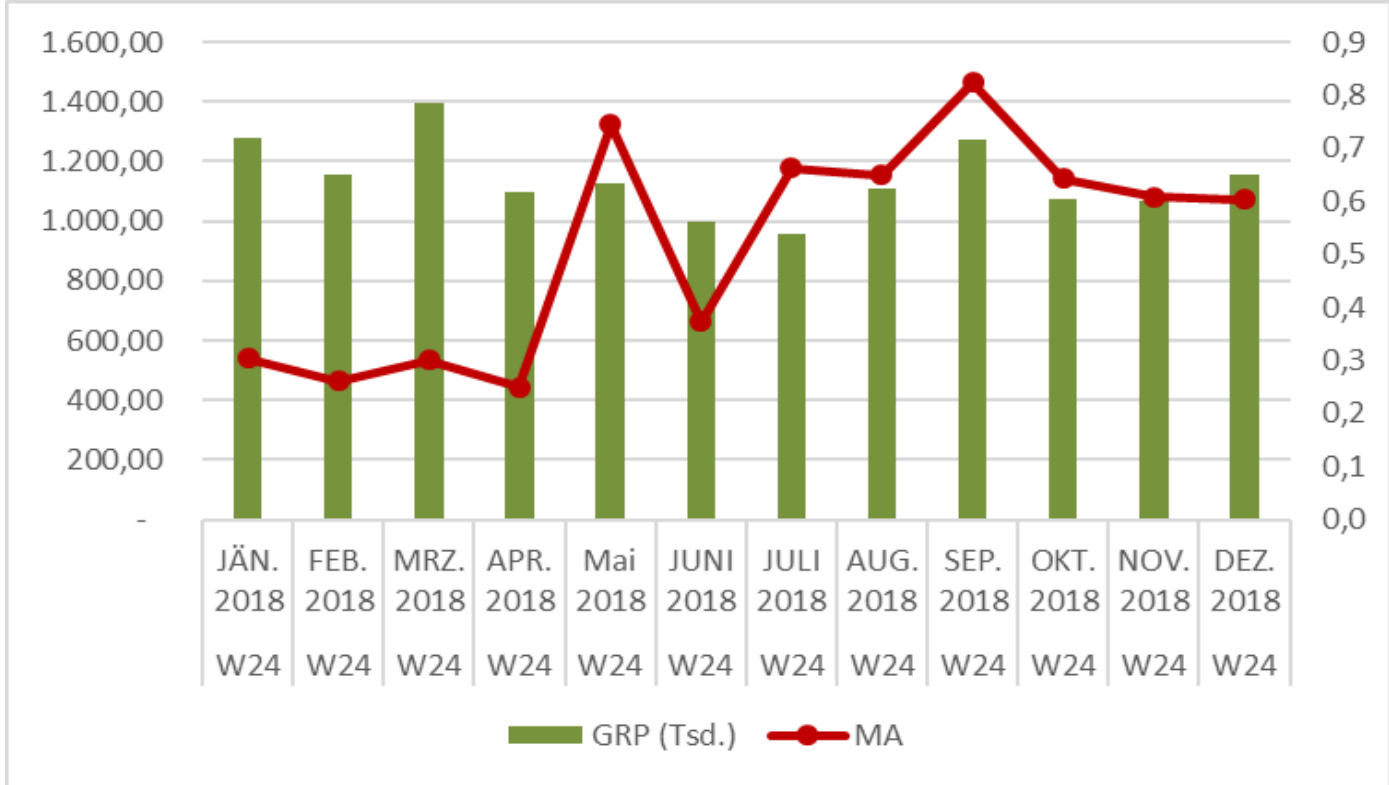

Senderliste Dezember 2018

Senderliste Nutzung 01.12.2018 - 31.12.2018			
Basis:		Personen 12+ , Reihung nach NRW TSD	
Wien alle Ebenen			
Sender	NRW Tsd	VWD i. Min.	MA %
ORF2	511	104	15,4
ORF1	439	83	10,8
PULS 4	204	69	4,1
PRO7	192	64	3,6
Servus TV	182	44	2,4
ATV	180	66	3,4
ZDF	175	71	3,5
RTL	168	61	3,0
SAT.1	165	76	3,6
ARD	163	54	2,6
VOX	158	79	3,6
3SAT	131	53	2,1
KAB.1	126	52	1,9
RTL2	118	63	2,2
ZDFneo (vorm. dokukanal)	101	89	2,6
ATV2	85	61	1,5
ARTE	82	39	1,0
ZDFinfo	81	61	1,5
sixx	79	49	1,2
NITRO	77	72	1,6
BFS	76	39	0,9
Sat.1 Gold	67	79	1,6
R9 Gesamt	61	25	0,5
PRO7 Maxx	59	68	1,2
oe24 TV	56	16	0,3
n-tv Gesamt	55	40	0,6
SW3	48	47	0,6
SRTL	48	52	0,8
KAB.1 Doku	47	68	0,9
MDR	46	28	0,4
PHOENIX	45	38	0,5
RBB Berlin	41	37	0,5
N 3	41	39	0,5
ONE (vorm. EinsFestival)	40	47	0,6
WDR	39	28	0,3
W24	38	32	0,4
DMAX (A+D)	36	35	0,4
SPORT1 Gesamt	35	46	0,5
RTLplus Gesamt	34	110	1,0
Cafe Puls	34	25	0,4
Disney Channel FTA	32	51	0,5
Hessen 3	31	36	0,3
Comedy Central/VIVA Austria	28	41	0,3
TELE5	26	52	0,4
N24 Doku Gesamt	25	29	0,2
Schweizer Fernsehen 2	22	37	0,3
Tagesschau24 (vorm. EinsExtra)	22	18	0,1
Eurosport	22	44	0,3
13th Street	22	65	0,4
Sport1	18	22	0,1
Kinderkanal ARD	17	34	0,2
Animal Planet	17	61	0,3

Kumulationsanalyse Entwicklung Monate 2018